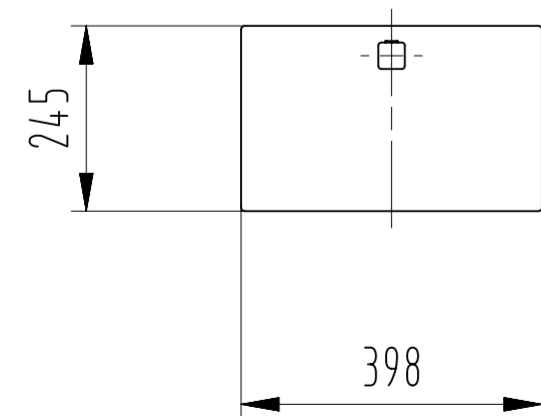

Modell 1:20  
Art.Nr.: D110.717

gottardo Serie H				
Typ 12 CH		Schuko D		
3500K	4000K	3500K	4000K	Farbe
				weiss
				silbergrau
				schwarz

gottardo Serie H Kundenzeichnung	Masstab	Gezeichnet	ah	16.04.20
	1:1	Geändert		
		Normgepr.		
		Blattnummer		
S-TEC electronics AG Gewerbestrasse 6 CH-6314 Unteraegeri			D110.659	