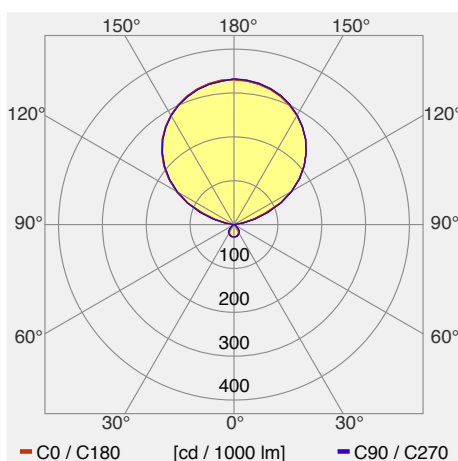

## Gottardo Stehleuchte 94W Serie I

Die gottardo LED-Büro-Stehleuchte überzeugt durch ihr schlichtes, funktionales Design und zeichnet sich durch hervorragende Effizienz und brillantes Licht aus. Der hohe Lichtstrom kombiniert mit einem rekordverdächtigen Wirkungsgrad macht diese LED-Leuchte zu einem echten Stromsparer. Über die Touch-Bedienung lässt sich die Beleuchtung von direktem zu indirektem Licht stufenlos verstellen. Die Dimmbarkeit und der Bewegungssensor sind standardmässig eingebaut, so dass sich die Leuchte optimal für Büroarbeitsplätze eignet. Die untere Lichtaustrittsfläche wurde stark entblendet. Für die Anbindung an die Haustechnik ist das Interface vorhanden. Hochwertige, sorgfältig verarbeitete Materialien und eine robuste Auslegung der Elektronik garantieren für einen langen, störungsfreien Betrieb.

Leuchtenkategorie	Stehleuchte
Lampenkategorie	LED
Betriebsgerät	integriert
dimmbar	ja
Lichtregelung	ja (ohne Kommunikation)
Artikelnummer(n)	lvk1801
Gemessene Leistung (Betrieb / Standby)	94 W / 0.5 W
Gesamtlichtstrom 25°	13957 lm
Leuchtenlichtausbeute (Anforderung)	148 lm/W (106 lm/W)
Anteil Direktlicht	5 %
Blendklasse UGR im Standardraum	<16 / <16 (längs/quer)
Max. Leuchtdichte über 65°	max. 1301 cd/m <sup>2</sup>
Farbtemperatur	4000 K
Farbwiedergabeindex Ra	>85
Farbtoleranz nach McAdams	
Lebensdauer	50000 h
Messung	15.11.2016 METAS, Beat Imhof
EULUMDAT-Datei	lvk1801_gottardo_Serie_I.LDT, original