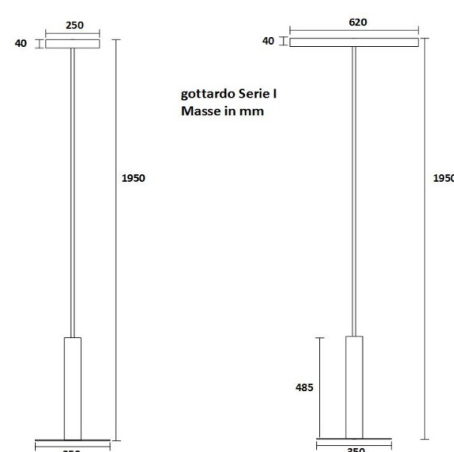

## Gottardo Stehleuchte 94W Serie I

Die gottardo LED-Büro-Stehleuchte überzeugt durch ihr schlichtes, funktionales Design und zeichnet sich durch hervorragende Effizienz und brillantes Licht aus. Der hohe Lichtstrom kombiniert mit einem rekordverdächtigen Wirkungsgrad macht diese LED-Leuchte zu einem echten Stromsparer. Über die Touch-Bedienung lässt sich die Beleuchtung von direktem zu indirektem Licht stufenlos verstellen. Die Dimmbarkeit und der Bewegungssensor sind standardmässig eingebaut, so dass sich die Leuchte optimal für Büroarbeitsplätze eignet. Die untere Lichtaustrittsfläche wurde stark entblendet. Für die Anbindung an die Haustechnik ist das Interface vorhanden. Hochwertige, sorgfältig verarbeitete Materialien und eine robuste Auslegung der Elektronik garantieren für einen langen, störungsfreien Betrieb.

Leuchtenkategorie	Stehleuchte
Lampenkategorie	LED
Betriebsgerät	integriert
dimmbar	ja
Lichtregelung	ja (ohne Kommunikation)
Artikelnummer(n)	lvk1801
Gemessene Leistung (Betrieb / Standby)	94 W / 0.5 W
Gesamtlichtstrom 25°	13957 lm
Leuchtenlichtausbeute (Anforderung)	148 lm/W (106 lm/W)
Anteil Direktlicht	5 %
Blendklasse UGR im Standardraum	<16 / <16 (längs/quer)
Max. Leuchtdichte über 65°	max. 1301 cd/m <sup>2</sup>
Farbtemperatur	4000 K
Farbwiedergabeindex Ra	>85
Farbtoleranz nach McAdams	
Lebensdauer	50000 h
Messung	15.11.2016 METAS, Beat Imhof
EULUMDAT-Datei	lvk1801_gottardo_Serie_I.LDT, original