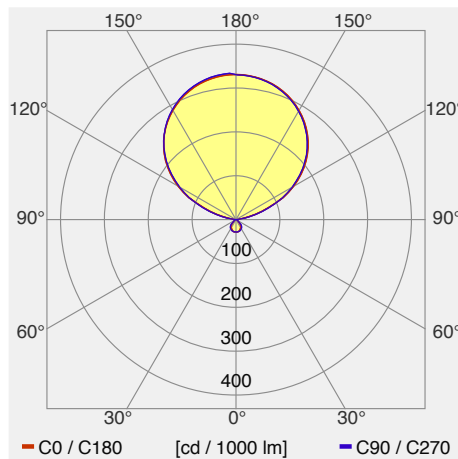

Gottardo Stehleuchte 90W Serie I

Die gottardo LED-Büro-Stehleuchte überzeugt durch ihr schlichtes, funktionales Design und zeichnet sich durch hervorragende Effizienz und brillantes Licht aus. Der hohe Lichtstrom kombiniert mit einem rekordverdächtigen Wirkungsgrad macht diese LED-Leuchte zu einem echten Stromsparer. Über die Touch-Bedienung lässt sich die Beleuchtung von direktem zu indirektem Licht stufenlos verstellen. Die Dimmbarkeit und der Bewegungssensor sind standardmässig eingebaut, so dass sich die Leuchte optimal für Büroarbeitsplätze eignet. Die untere Lichtaustrittsfläche wurde stark entblendet. Für die Anbindung an die Haustechnik ist das Interface vorhanden. Hochwertige, sorgfältig verarbeitete Materialien und eine robuste Auslegung der Elektronik garantieren für einen langen, störungsfreien Betrieb.

Leuchtenkategorie	Stehleuchte
Lampenkategorie	LED
Betriebsgerät	integriert
dimmbar	ja
Lichtregelung	ja (ohne Kommunikation)
Artikelnummer(n)	SN: 00303_lvk1990
Gemessene Leistung (Betrieb / Standby)	90 W / 0.4 W
Gesamtlichtstrom 25°	14938 lm
Leuchtenlichtausbeute (Anforderung)	165 lm/W (107 lm/W)
Anteil Direktlicht	5 %
Blendklasse UGR im Standardraum	<13 / <13 (längs/quer)
Max. Leuchtdichte über 65°	max. 1959 cd/m ²
Farbtemperatur	4000 K
Farbwiedergabeindex Ra	>80
Farbtoleranz nach McAdams	3
Lebensdauer	50000 h
Messung	04.06.2018/31.05.2018 METAS, Beat Imhof
EULUMDAT-Datei	lvk1990_gottardo_Serie_I_SN00303_für_Minergie.LDT, o