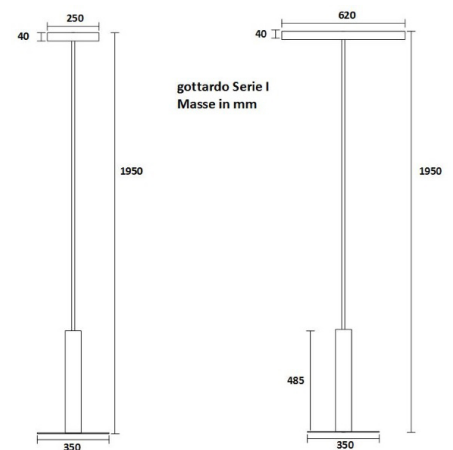

Gottardo Stehleuchte 90W Serie I

Die gottardo LED-Büro-Stehleuchte überzeugt durch ihr schlichtes, funktionales Design und zeichnet sich durch hervorragende Effizienz und brillantes Licht aus. Der hohe Lichtstrom kombiniert mit einem rekordverdächtigen Wirkungsgrad macht diese LED-Leuchte zu einem echten Stromsparer. Über die Touch-Bedienung lässt sich die Beleuchtung von direktem zu indirektem Licht stufenlos verstellen. Die Dimmbarkeit und der Bewegungssensor sind standardmässig eingebaut, so dass sich die Leuchte optimal für Büroarbeitsplätze eignet. Die untere Lichtaustrittsfläche wurde stark entblendet. Für die Anbindung an die Haustechnik ist das Interface vorhanden. Hochwertige, sorgfältig verarbeitete Materialien und eine robuste Auslegung der Elektronik garantieren für einen langen, störungsfreien Betrieb.

Leuchtenkategorie	Stehleuchte
Lampenkategorie	LED
Betriebsgerät	integriert
dimmbar	ja
Lichtregelung	ja (ohne Kommunikation)
Artikelnummer(n)	SN: 00303_lvk1990
Gemessene Leistung (Betrieb / Standby)	90 W / 0.4 W
Gesamtlichtstrom 25°	14938 lm
Leuchtenlichtausbeute (Anforderung)	165 lm/W (107 lm/W)
Anteil Direktlicht	5 %
Blendklasse UGR im Standardraum	<13 / <13 (längs/quer)
Max. Leuchtdichte über 65°	max. 1959 cd/m ²
Farbtemperatur	4000 K
Farbwiedergabeindex Ra	>80
Farbtoleranz nach McAdams	3
Lebensdauer	50000 h
Messung	04.06.2018/31.05.2018 METAS, Beat Imhof
EULUMDAT-Datei	lvk1990_gottardo_Serie_I_SN00303_für_Minergie.LDT, o