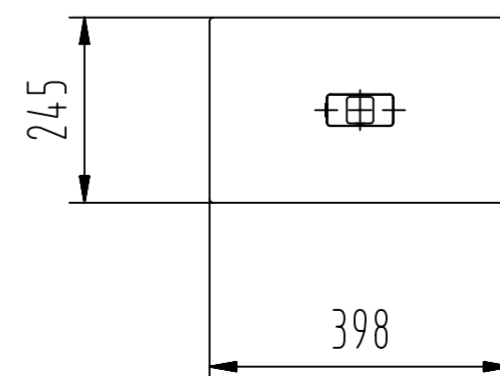

Modell 1:20
Art.Nr.: D111.401

gottardo Serie L CI + Serie L CIK				
Typ 12 CH		Schuko D		
3500K	4000K	3500K	4000K	
				weiss
				silbergrau
				schwarz

gottardo Serie B mid Kundenzeichnung	Masstab	Gezeichnet	dh	24.11.20
	1:10	Geändert		
		Normgepr.		
		Blattnummer		
S-TEC electronics AG Gewerbestrasse 6 CH-6314 Unteraegerli			D111.201	