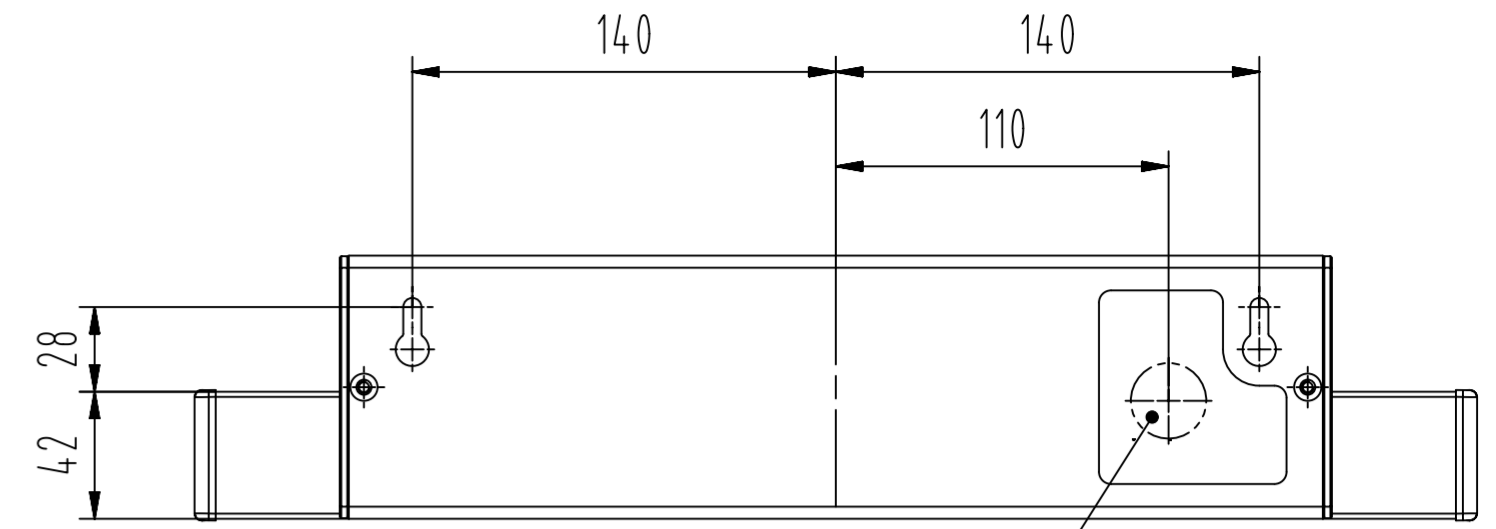

Ansicht von vorne

87

empfohlen ab 190cm ueber Boden

Wand

Leuchtenanschluss 230V

Lichtsystem oben

Ansicht von oben

| | D110.457-A | gottardo Serie V Wall Kundenzeichnung gVW unten |
|------------|------------|--------------------------------------------------------------------|
| weiss | L110.275 | gottardo Serie V Wall unten LED Wandleuchte 2700..6500K weiss |
| silbergrau | L110.276 | gottardo Serie V Wall unten LED Wandleuchte 2700..6500K silbergrau |
| anthrazit | L110.277 | gottardo Serie V Wall unten LED Wandleuchte 2700..6500K anthrazit |
| schwarz | L110.278 | gottardo Serie V Wall unten LED Wandleuchte 2700..6500K schwarz |

Aenderungen
15.12.2020: Montagehoehe ueber Boden

| | | | |
|-----------------------------------------------------------------|---------|---------------|------------|
| gottardo Serie V Wall unten Kundenzeichnung | Masstab | Gezeichnet ah | 04.02.20 |
| | | Geändert ah | 15.12.20 |
| | | Normgepr. | |
| | | Blattnummer | |
| S-TEC electronics AG Gewerbestrasse 6 CH-6314 Unteraegeri | | | D110.457-A |