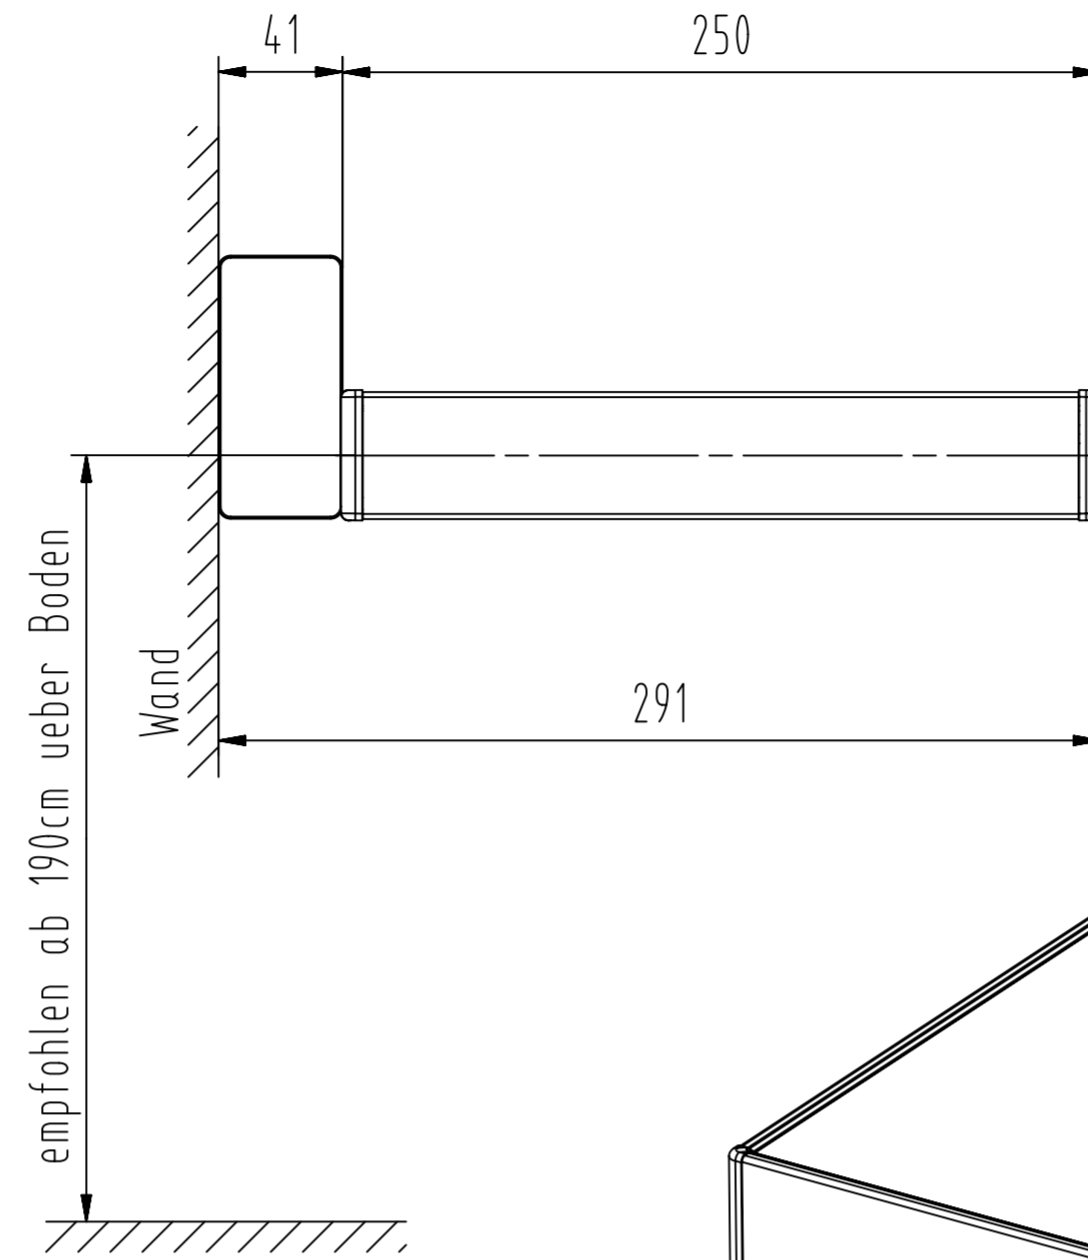

Ansicht von vorne

87

empfohlen ab 190cm ueber Boden

Wand

Leuchtenanschluss 230V

Lichtsystem oben

Ansicht von oben

| | D110.457-A | gottardo Serie V Wall Kundenzeichnung gVW unten |
|------------|------------|--------------------------------------------------------------------|
| weiss | L110.275 | gottardo Serie V Wall unten LED Wandleuchte 2700..6500K weiss |
| silbergrau | L110.276 | gottardo Serie V Wall unten LED Wandleuchte 2700..6500K silbergrau |
| anthrazit | L110.277 | gottardo Serie V Wall unten LED Wandleuchte 2700..6500K anthrazit |
| schwarz | L110.278 | gottardo Serie V Wall unten LED Wandleuchte 2700..6500K schwarz |

Aenderungen
15.12.2020: Montagehoehe ueber Boden

| | | | |
|-----------------------------------------------------------------|---------|---------------|------------|
| gottardo Serie V Wall unten Kundenzeichnung | Masstab | Gezeichnet ah | 04.02.20 |
| | | Geändert ah | 15.12.20 |
| | | Normgepr. | |
| | | Blattnummer | |
| S-TEC electronics AG Gewerbestrasse 6 CH-6314 Unteraegeri | | | D110.457-A |