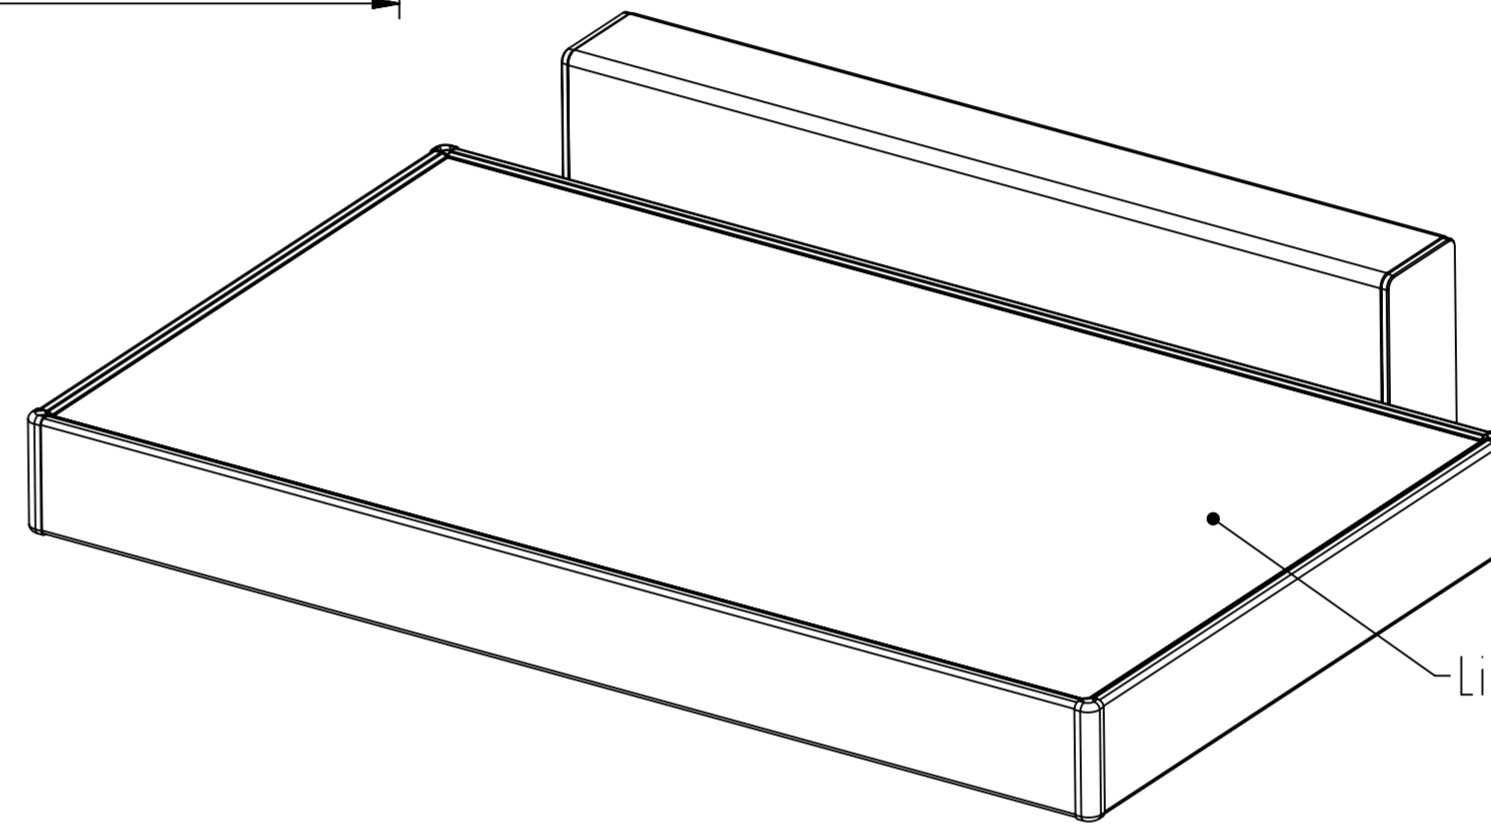

Ansicht von vorne

87

empfohlen ab 190cm ueber Boden

Wand

Leuchtenanschluss 230V

Lichtsystem oben

Ansicht von oben

| | D110.457-A | gottardo Serie V Wall Kundenzeichnung gVW unten |
|------------|------------|--------------------------------------------------------------------|
| weiss | L110.275 | gottardo Serie V Wall unten LED Wandleuchte 2700..6500K weiss |
| silbergrau | L110.276 | gottardo Serie V Wall unten LED Wandleuchte 2700..6500K silbergrau |
| anthrazit | L110.277 | gottardo Serie V Wall unten LED Wandleuchte 2700..6500K anthrazit |
| schwarz | L110.278 | gottardo Serie V Wall unten LED Wandleuchte 2700..6500K schwarz |

Aenderungen
15.12.2020: Montagehoehe ueber Boden

| | | | |
|-----------------------------------------------------------------|---------|---------------|------------|
| gottardo Serie V Wall unten Kundenzeichnung | Masstab | Gezeichnet ah | 04.02.20 |
| | | Geändert ah | 15.12.20 |
| | | Normgepr. | |
| | | Blattnummer | |
| S-TEC electronics AG Gewerbestrasse 6 CH-6314 Unteraegeri | | | D110.457-A |