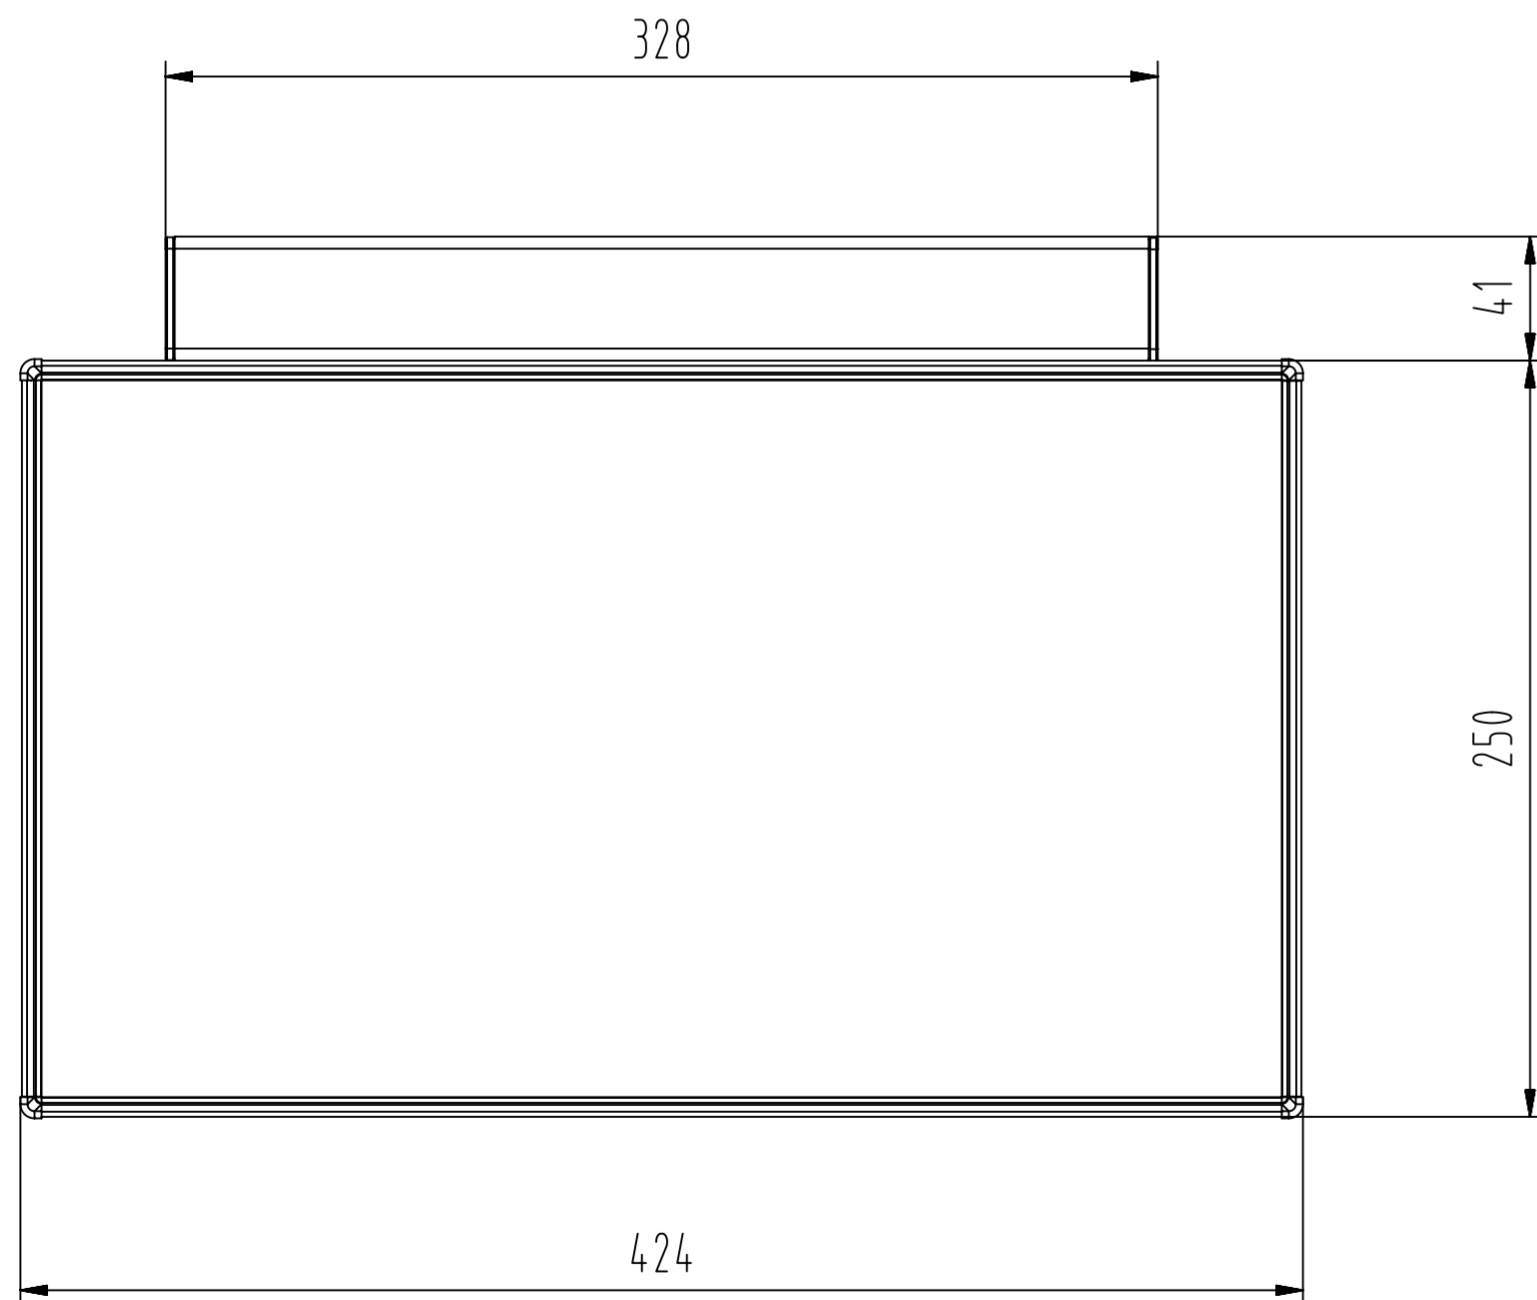

Ansicht von vorne

87

empfohlen ab 190cm ueber Boden

Wand

Leuchtenanschluss 230V

Lichtsystem oben

Ansicht von oben

| | D110.457-A | gottardo Serie V Wall Kundenzeichnung gVW unten |
|------------|------------|--------------------------------------------------------------------|
| weiss | L110.275 | gottardo Serie V Wall unten LED Wandleuchte 2700..6500K weiss |
| silbergrau | L110.276 | gottardo Serie V Wall unten LED Wandleuchte 2700..6500K silbergrau |
| anthrazit | L110.277 | gottardo Serie V Wall unten LED Wandleuchte 2700..6500K anthrazit |
| schwarz | L110.278 | gottardo Serie V Wall unten LED Wandleuchte 2700..6500K schwarz |

Aenderungen
15.12.2020: Montagehoehe ueber Boden

| | | | |
|-----------------------------------------------------------------|---------|---------------|------------|
| gottardo Serie V Wall unten Kundenzeichnung | Masstab | Gezeichnet ah | 04.02.20 |
| | | Geändert ah | 15.12.20 |
| | | Normgepr. | |
| | | Blattnummer | |
| S-TEC electronics AG Gewerbestrasse 6 CH-6314 Unteraegeri | | | D110.457-A |