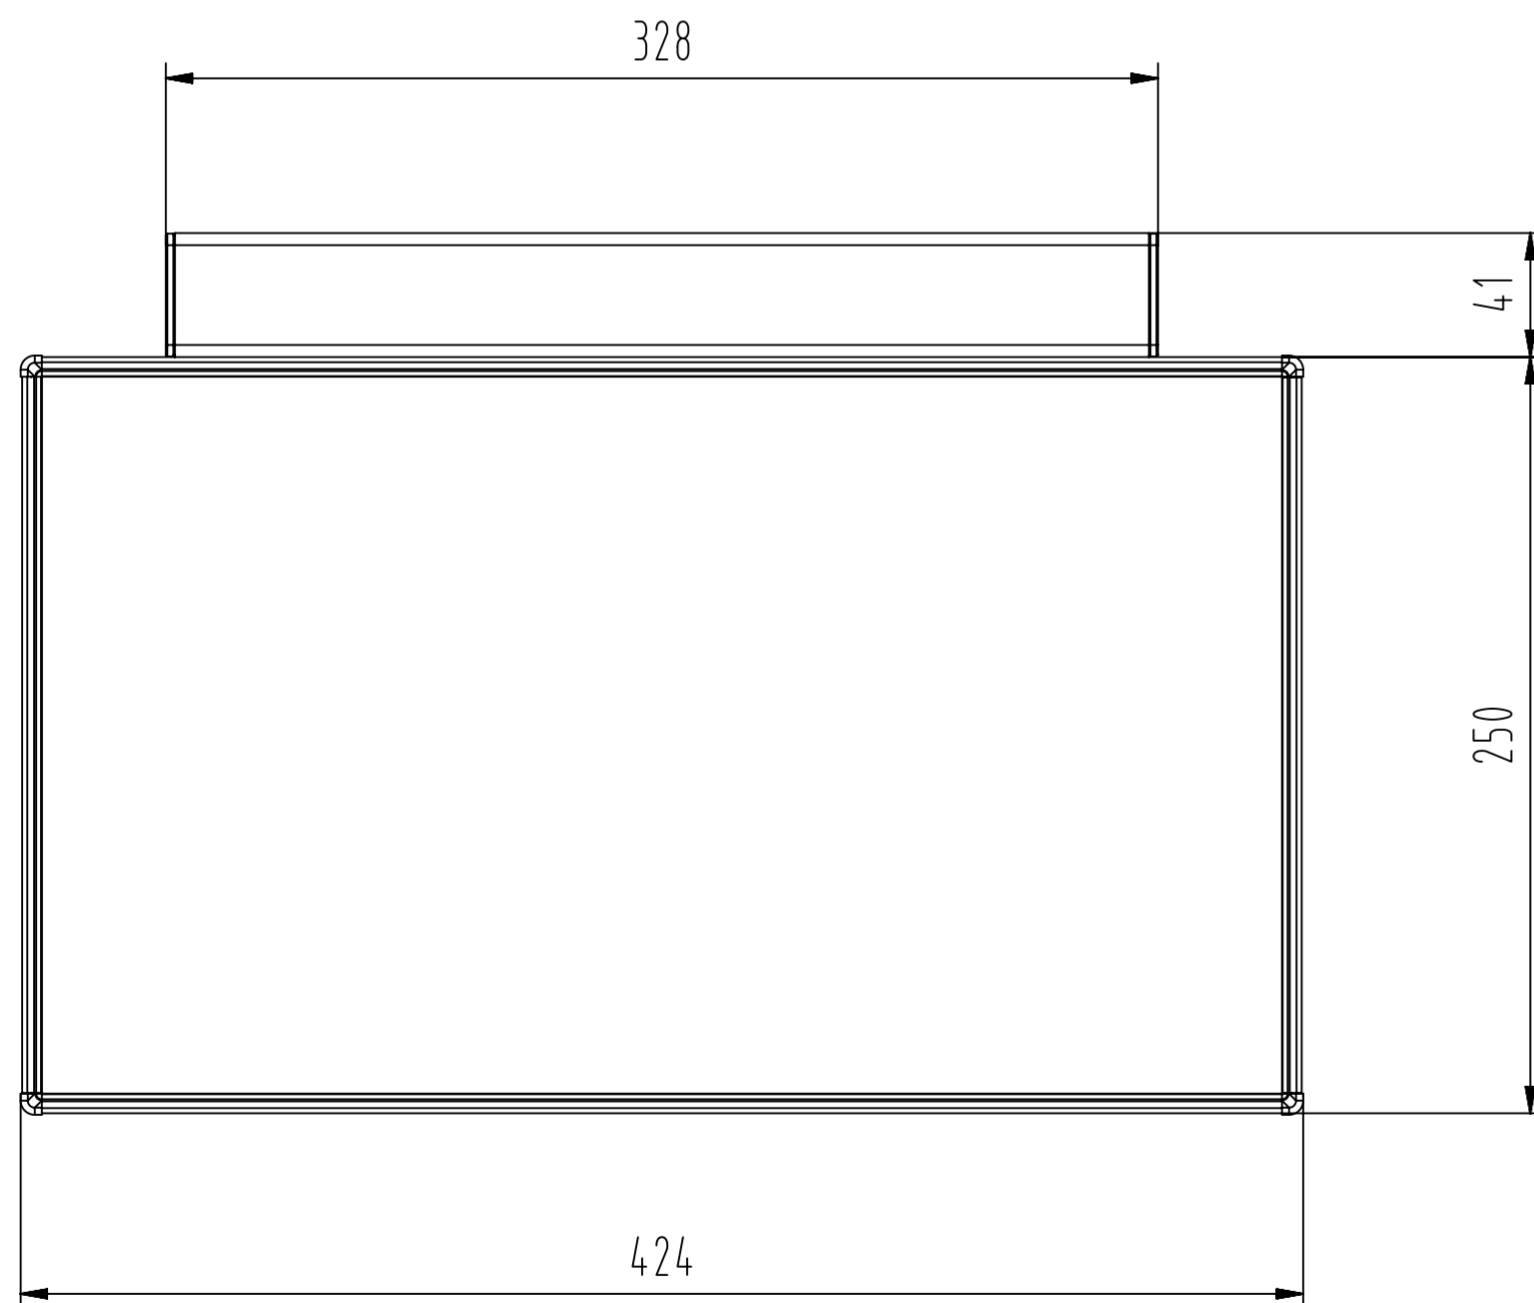

Ansicht von vorne

Leuchtenanschluss 230V

Ansicht von oben

		D110.458-A	gottardo Serie V Wall Kundenzeichnung gVW mitte
weiss		L110.348	gottardo Serie V Wall mitte LED Wandleuchte 2700..6500K weiss
silbergrau		L110.349	gottardo Serie V Wall mitte LED Wandleuchte 2700..6500K silbergrau
anthrazit		L110.350	gottardo Serie V Wall mitte LED Wandleuchte 2700..6500K anthrazit
schwarz		L110.351	gottardo Serie V Wall mitte LED Wandleuchte 2700..6500K schwarz

Aenderungen
15.12.2020: Montagehoehe ueber Boden

gottardo Serie V Wall mitte Kundenzeichnung	Masstab	Gezeichnet	ah	04.02.20
		Geändert	ah	15.12.20
		Normgepr.		
		Blattnummer		
S-TEC electronics AG Gewerbstrasse 6 CH-6314 Unteraegeri				D110.458-A