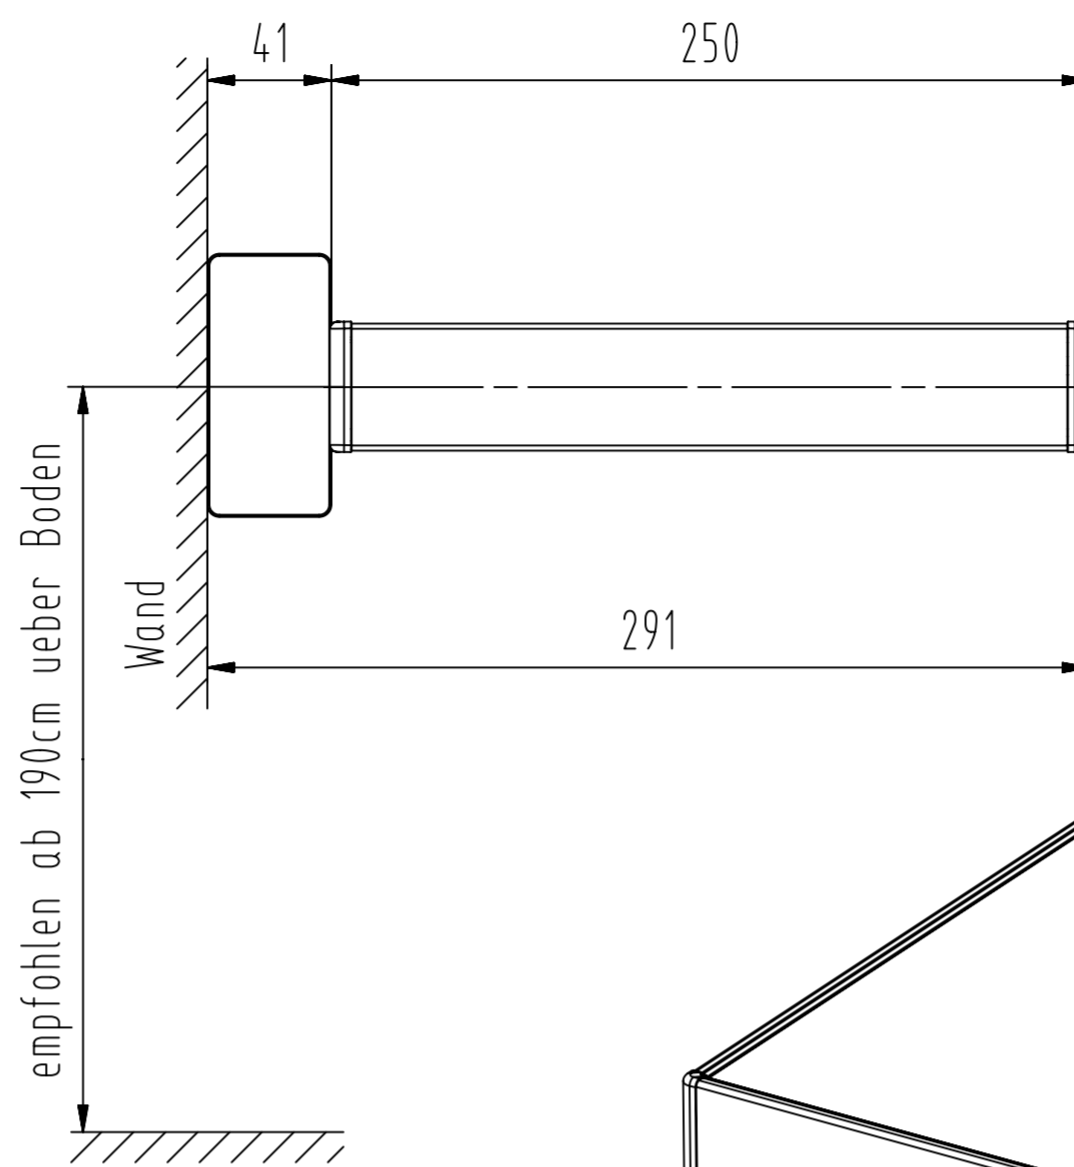

Ansicht von vorne

Leuchtenanschluss 230V

Ansicht von oben

		D110.458-A	gottardo Serie V Wall Kundenzeichnung gVW mitte
weiss		L110.348	gottardo Serie V Wall mitte LED Wandleuchte 2700..6500K weiss
silbergrau		L110.349	gottardo Serie V Wall mitte LED Wandleuchte 2700..6500K silbergrau
anthrazit		L110.350	gottardo Serie V Wall mitte LED Wandleuchte 2700..6500K anthrazit
schwarz		L110.351	gottardo Serie V Wall mitte LED Wandleuchte 2700..6500K schwarz

Aenderungen
15.12.2020: Montagehoehe ueber Boden

gottardo Serie V Wall mitte Kundenzeichnung	Masstab	Gezeichnet	ah	04.02.20
		Geändert	ah	15.12.20
		Normgepr.		
		Blattnummer		
S-TEC electronics AG Gewerbstrasse 6 CH-6314 Unteraegeri				D110.458-A