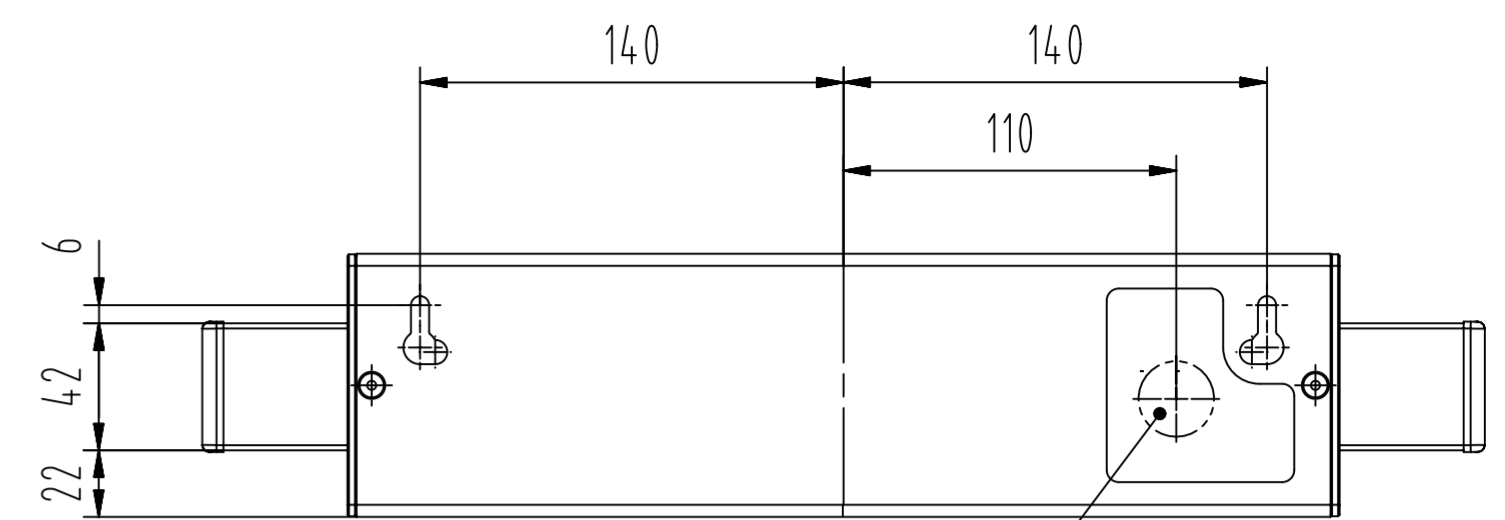

Ansicht von vorne

Leuchtenanschluss 230V

Ansicht von oben

		D110.458-A	gottardo Serie V Wall Kundenzeichnung gVW mitte
weiss		L110.348	gottardo Serie V Wall mitte LED Wandleuchte 2700..6500K weiss
silbergrau		L110.349	gottardo Serie V Wall mitte LED Wandleuchte 2700..6500K silbergrau
anthrazit		L110.350	gottardo Serie V Wall mitte LED Wandleuchte 2700..6500K anthrazit
schwarz		L110.351	gottardo Serie V Wall mitte LED Wandleuchte 2700..6500K schwarz

Aenderungen
15.12.2020: Montagehoehe ueber Boden

gottardo Serie V Wall mitte Kundenzeichnung	Masstab	Gezeichnet	ah	04.02.20
		Geändert	ah	15.12.20
		Normgepr.		
		Blattnummer		
S-TEC electronics AG Gewerbstrasse 6 CH-6314 Unteraegeri				D110.458-A