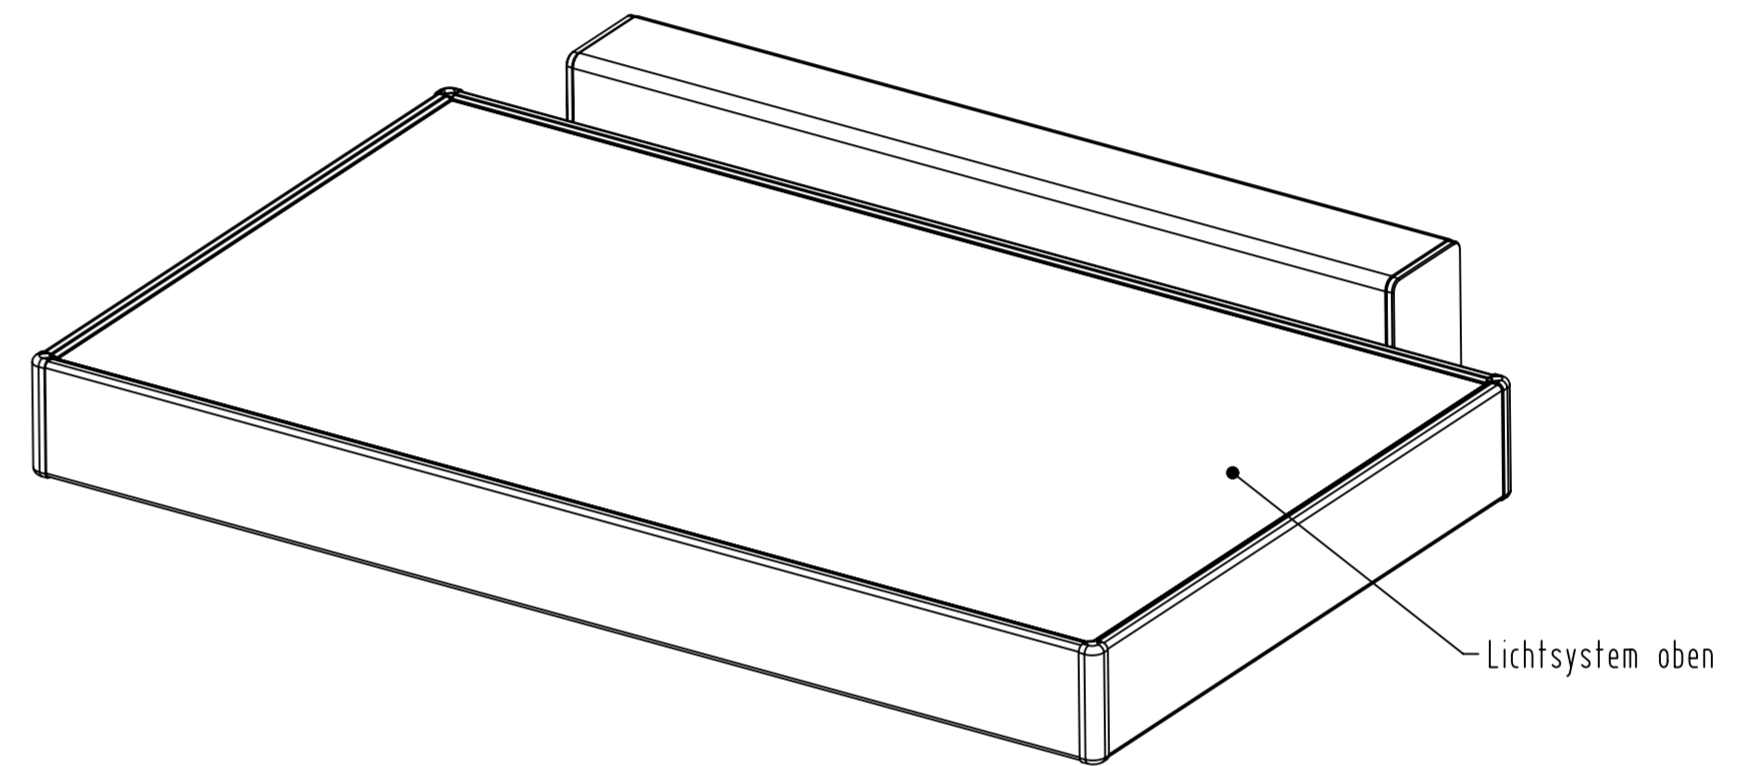

Ansicht von vorne

Leuchtenanschluss 230V

Ansicht von oben

		D110.458-A	gottardo Serie V Wall Kundenzeichnung gVW mitte
weiss		L110.348	gottardo Serie V Wall mitte LED Wandleuchte 2700..6500K weiss
silbergrau		L110.349	gottardo Serie V Wall mitte LED Wandleuchte 2700..6500K silbergrau
anthrazit		L110.350	gottardo Serie V Wall mitte LED Wandleuchte 2700..6500K anthrazit
schwarz		L110.351	gottardo Serie V Wall mitte LED Wandleuchte 2700..6500K schwarz

Aenderungen
15.12.2020: Montagehoehe ueber Boden

gottardo Serie V Wall mitte Kundenzeichnung	Masstab	Gezeichnet	ah	04.02.20
		Geändert	ah	15.12.20
		Normgepr.		
		Blattnummer		
S-TEC electronics AG Gewerbstrasse 6 CH-6314 Unteraegeri				D110.458-A