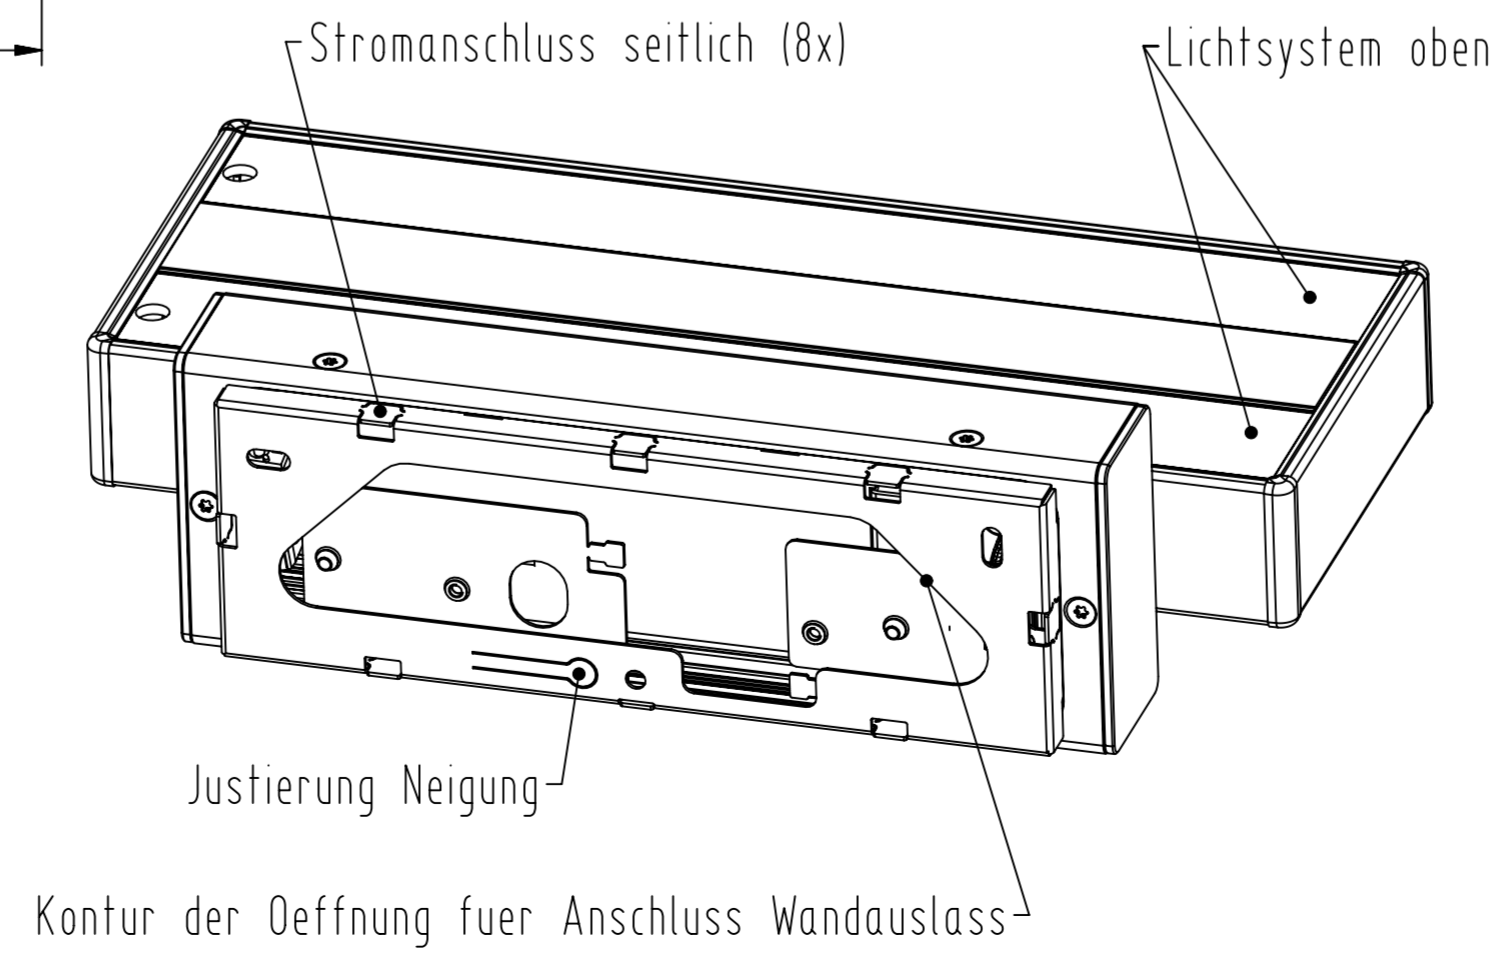

	D111.200	gottardo Serie E wall Kundenzeichnung gEW
weiss	L110.814	gottardo Serie E Wall Wandleuchte 4000K gEW 40W weiss
silbergrau	L111.016	gottardo Serie E Wall Wandleuchte 4000K gEW 40W silbergrau
anthrazit	L111.017	gottardo Serie E Wall Wandleuchte 4000K gEW 40W anthrazit
schwarz	L111.018	gottardo Serie E Wall Wandleuchte 4000K gEW 40W schwarz
weiss	L111.019	gottardo Serie E Wall Wandleuchte 3500K gEW 40W weiss
silbergrau	L111.020	gottardo Serie E Wall Wandleuchte 3500K gEW 40W silbergrau
anthrazit	L111.021	gottardo Serie E Wall Wandleuchte 3500K gEW 40W anthrazit
schwarz	L111.022	gottardo Serie E Wall Wandleuchte 3500K gEW 40W schwarz

gottardo Serie E wall Kundenzeichnung	Masstab	Gezeichnet	dh	15.12.20
	1:2	Geändert		
		Normgepr.		
		Blattnummer		
S-TEC electronics AG Gewerbestrasse 6 CH-6314 Unteraegeri				D111.200