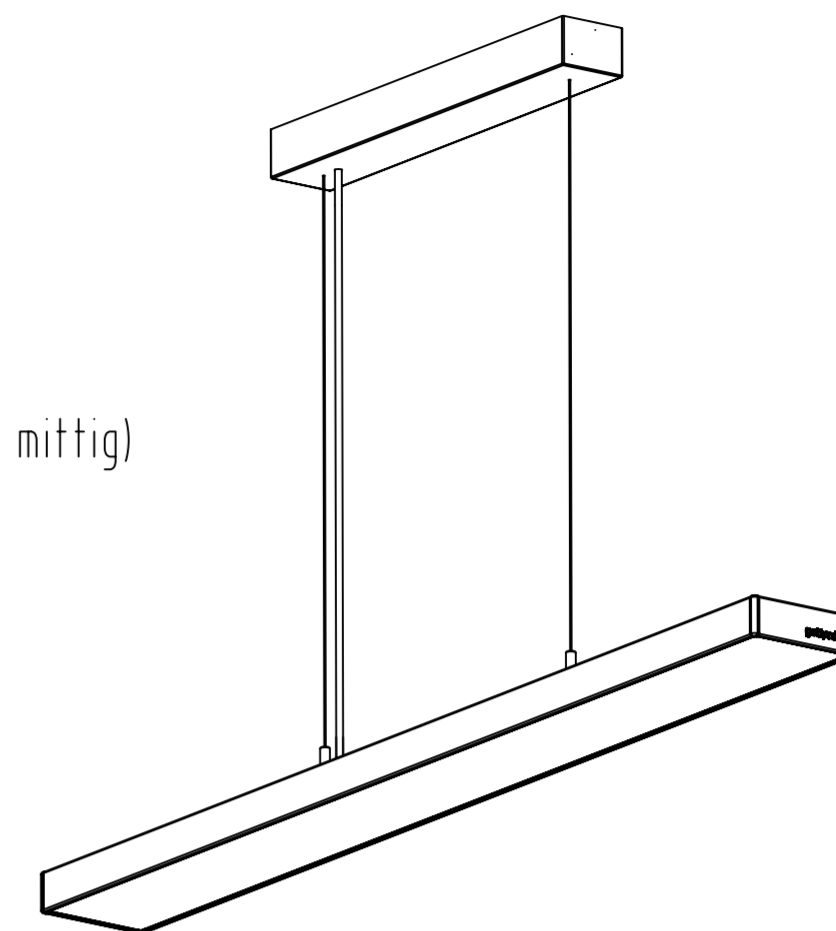

Beispiel Raumhöhe 2400

300-1400

Vorschlag 200-400

X

Vorschlag ca. 900

Beispiel Tischhöhe 750

Stromanschluss:  
Deckenauslass oder seitlich (4x mittig)

gottardo Serie P  
Kundenzeichnung