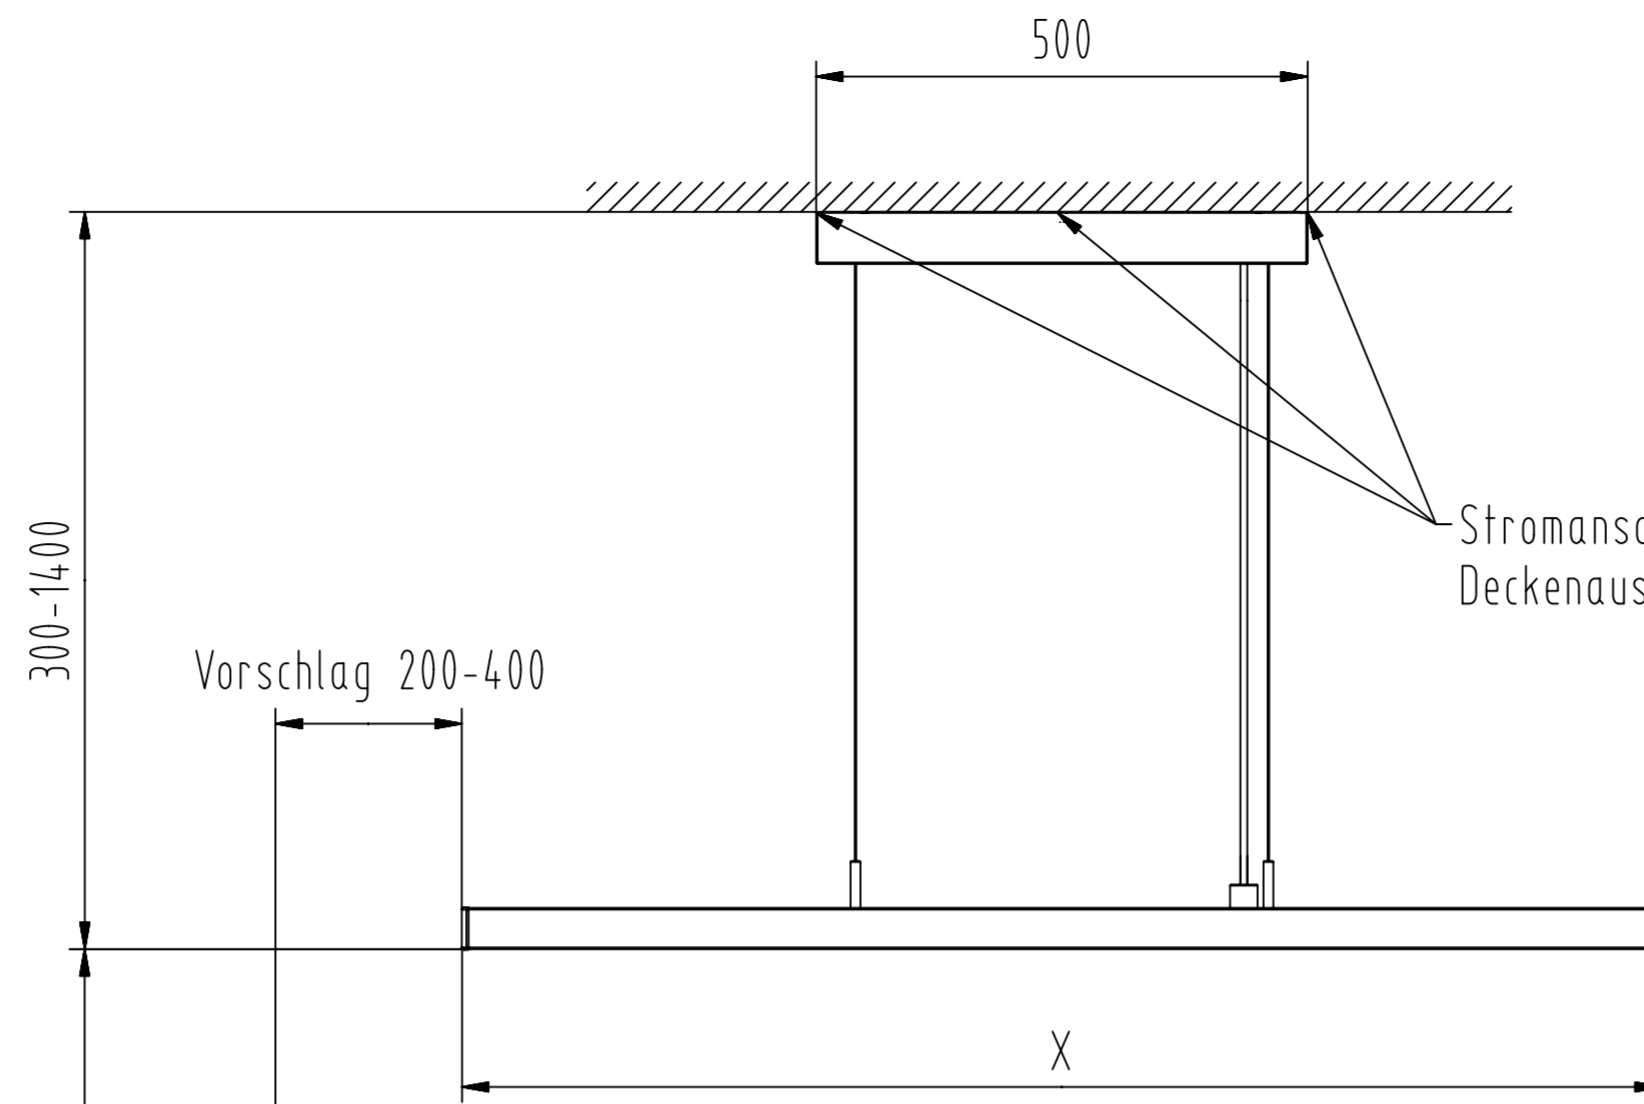

Beispiel Raumhöhe 2400

300-1400

Vorschlag 200-400

X

Vorschlag ca. 900

Beispiel Tischhöhe 750

Stromanschluss:  
Deckenauslass oder seitlich (4x mittig)

gottardo Serie P  
Kundenzeichnung