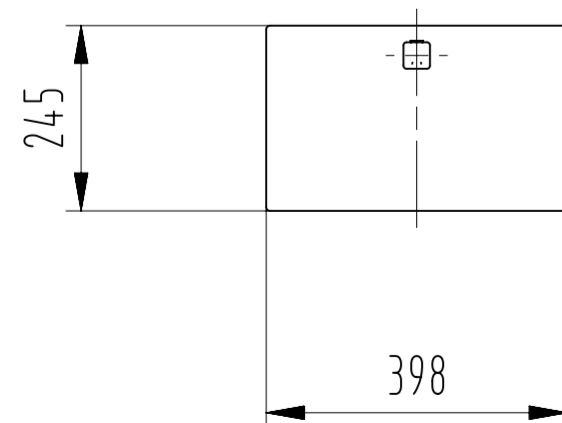

Modell 1:20  
Art.Nr.: D110.716

T12			CH-Ausführung
weiss		L110.186	gottardo Serie V LED Stehleuchte 2700..6500K weiss gV T12 CH
silbergrau		L110.187	gottardo Serie V LED Stehleuchte 2700..6500K silbergrau gV T12 CH
anthrazit		L110.188	gottardo Serie V LED Stehleuchte 2700..6500K anthrazit gV T12 CH
schwarz		L110.189	gottardo Serie V LED Stehleuchte 2700..6500K schwarz gV T12 CH
Schuko			DE-Ausführung
weiss		L110.486	gottardo Serie V LED Stehleuchte 2700..6500K gV weiss SCHUKO DE
silbergrau		L110.487	gottardo Serie V LED Stehleuchte 2700..6500K gV silbergrau SCHUKO DE
anthrazit		L110.488	gottardo Serie V LED Stehleuchte 2700..6500K gV anthrazit SCHUKO DE
schwarz		L110.489	gottardo Serie V LED Stehleuchte 2700..6500K gV schwarz SCHUKO DE

gottardo Serie V Kundenzeichnung	Masstab	Gezeichnet	16.04.20
	1:1	Geändert	
		Normgepr.	
		Blattnummer	
S-TEC electronics AG Gewerbestrasse 6 CH-6314 Unteraegeri			D110.658