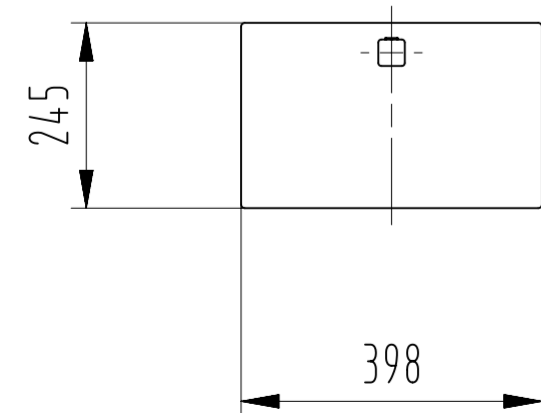

Modell 1:20
Art.Nr.: D110.717

T12			CH-Ausführung
weiss		L109.644	gottardo Serie H LED Stehleuchte 2700..6500K weiss gH
silbergrau		L109.643	gottardo Serie H LED Stehleuchte 2700..6500K silbergrau gH
anthrazit		L109.826	gottardo Serie H LED Stehleuchte 2700..6500K anthrazit gH
schwarz		L109.645	gottardo Serie H LED Stehleuchte 2700..6500K schwarz gH
Schuko			DE-Ausführung
weiss		L110.483	gottardo Serie H LED Stehleuchte 2700..6500K weiss SCHUKO gH
silbergrau		L110.482	gottardo Serie H LED Stehleuchte 2700..6500K grau SCHUKO gH
anthrazit		L110.485	gottardo Serie H LED Stehleuchte 2700..6500K anthrazit SCHUKO gH
schwarz		L110.484	gottardo Serie H LED Stehleuchte 2700..6500K schwarz SCHUKO gH

gottardo Serie H Kundenzeichnung	Masstab	Gezeichnet	16.04.20
	1:1	Geändert	
		Normgepr.	
		Blattnummer	
S-TEC electronics AG Gewerbestrasse 6 CH-6314 Unteraegeri			D110.659