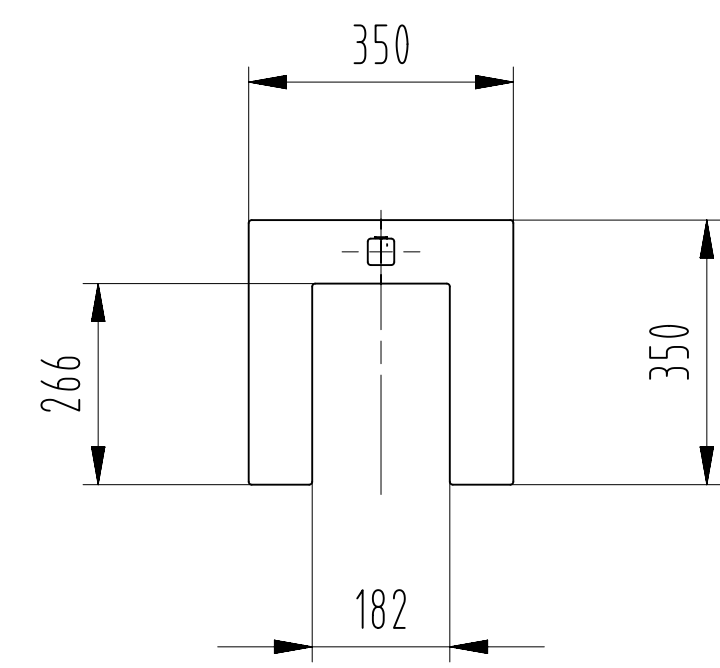

Modell 1:20  
Art.Nr.: D110.718

| 4000K      |  |          | CH-Ausführung T12                                     |
|------------|--|----------|---|
| weiss      |  | L108.876 | gottardo Serie L LED Stehleuchte 4000K weiss 82W      |
| silbergrau |  | L108.875 | gottardo Serie L LED Stehleuchte 4000K silbergrau 82W |
| anthrazit  |  | L110.797 | gottardo Serie L LED Stehleuchte 4000K anthrazit 82W  |
| schwarz    |  | L108.877 | gottardo Serie L LED Stehleuchte 4000K schwarz 82W    |
| 3500K      |  |          | CH-Ausführung T12                                     |
| weiss      |  | L108.993 | gottardo Serie L LED Stehleuchte 3500K weiss 82W      |
| silbergrau |  | L108.992 | gottardo Serie L LED Stehleuchte 3500K silbergrau 82W |
| anthrazit  |  | L110.798 | gottardo Serie L LED Stehleuchte 3500K anthrazit 82W  |
| schwarz    |  | L108.994 | gottardo Serie L LED Stehleuchte 3500K schwarz 82W    |

|  |         |             |          |
|--|---------|-------------|----------|
| gottardo Serie L<br>Kundenzeichnung                            | Masstab | Gezeichnet  | 16.04.20 |
|  | 1:1     | Geändert    |          |
|  |         | Normgepr.   |          |
|  |         | Blattnummer |          |
| S-TEC electronics AG<br>Gewerbstrasse 6<br>CH-6314 Unteraegeri |         | D110.660    |          |