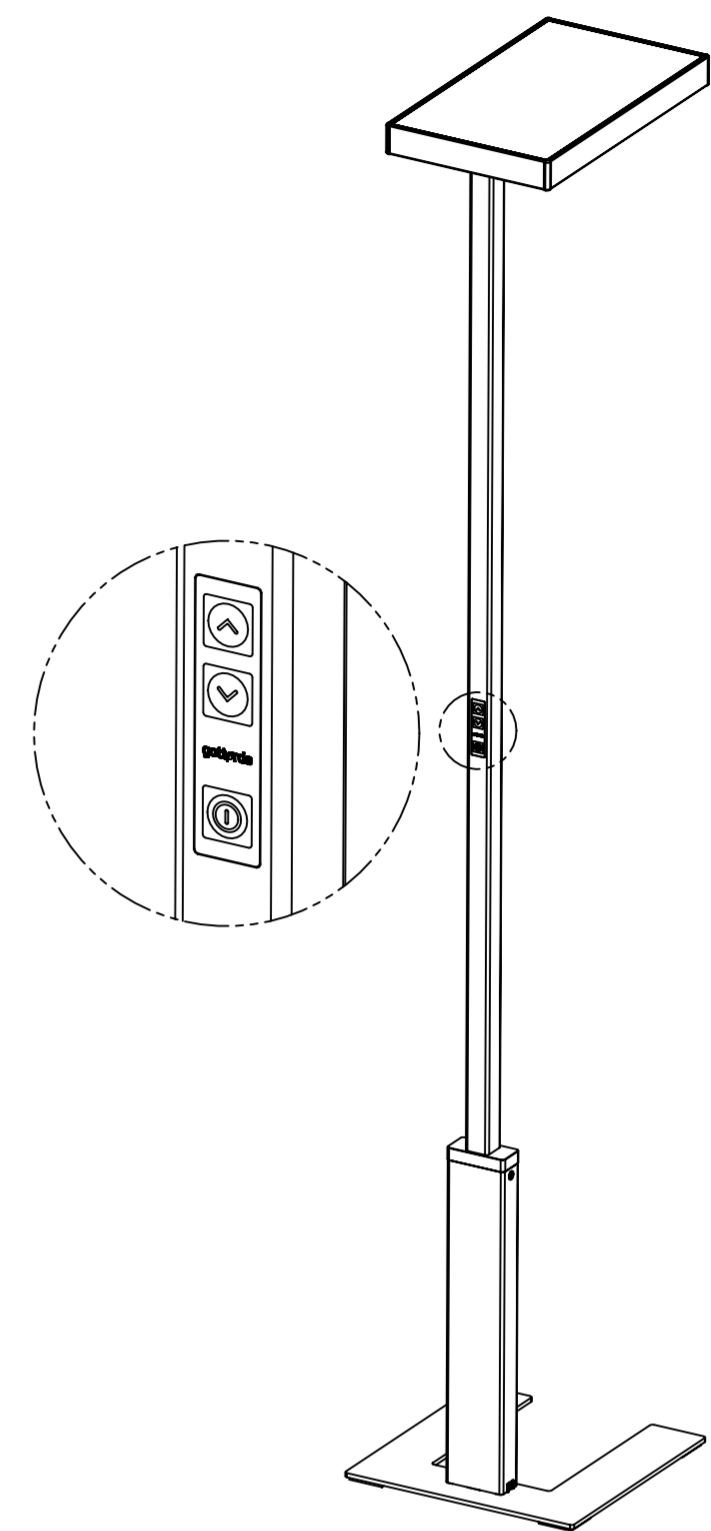

gottardo Serie L CI

gottardo Serie L CIK

Modell 1:20  
Art.Nr.: D110.759

| 4000K      |  |          | CH-Ausführung T12  |
|------------|--|----------|--|
| weiss      |  | L110.273 | gottardo Serie L CI LED Stehleuchte 4000K weiss 82W      |
| silbergrau |  | L110.566 | gottardo Serie L CI LED Stehleuchte 4000K silbergrau 82W |
| anthrazit  |  | L110.661 | gottardo Serie L CI LED Stehleuchte 4000K anthrazit 82W  |
| schwarz    |  | L110.567 | gottardo Serie L CI LED Stehleuchte 4000K schwarz 82W    |
| 3500K      |  |          | CH-Ausführung T12  |
| weiss      |  | L110.562 | gottardo Serie L CI LED Stehleuchte 3500K weiss 82W      |
| silbergrau |  | L110.563 | gottardo Serie L CI LED Stehleuchte 3500K silbergrau 82W |
| anthrazit  |  | L110.803 | gottardo Serie L CI LED Stehleuchte 3500K anthrazit 82W  |
| schwarz    |  | L110.564 | gottardo Serie L CI LED Stehleuchte 3500K schwarz 82W    |