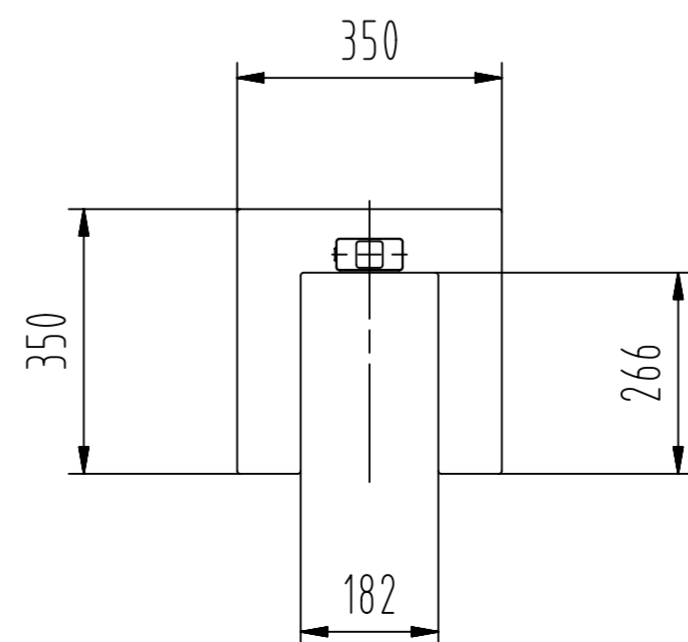

gottardo Serie L CI

gottardo Serie L CIK

Modell 1:20  
Art.Nr.: D110.759

| 4000K      |  |          | CH-Ausführung T12  |
|------------|--|----------|--|
| weiss      |  | L110.273 | gottardo Serie L CI LED Stehleuchte 4000K weiss 82W      |
| silbergrau |  | L110.566 | gottardo Serie L CI LED Stehleuchte 4000K silbergrau 82W |
| anthrazit  |  | L110.661 | gottardo Serie L CI LED Stehleuchte 4000K anthrazit 82W  |
| schwarz    |  | L110.567 | gottardo Serie L CI LED Stehleuchte 4000K schwarz 82W    |
| 3500K      |  |          | CH-Ausführung T12  |
| weiss      |  | L110.562 | gottardo Serie L CI LED Stehleuchte 3500K weiss 82W      |
| silbergrau |  | L110.563 | gottardo Serie L CI LED Stehleuchte 3500K silbergrau 82W |
| anthrazit  |  | L110.803 | gottardo Serie L CI LED Stehleuchte 3500K anthrazit 82W  |
| schwarz    |  | L110.564 | gottardo Serie L CI LED Stehleuchte 3500K schwarz 82W    |

|  |         |             |          |          |
|--|---------|-------------|----------|----------|
| gottardo Serie L CI + CIK<br>Kundenzeichnung                   | Masstab | Gezeichnet  | dh       | 18.12.20 |
|  | 1:10    | Geändert    |          |          |
|  |         | Normgepr.   |          |          |
|  |         | Blattnummer |          |          |
| S-TEC electronics AG<br>Gewerbstrasse 6<br>CH-6314 Unteraegeri |         |             | D110.749 |          |