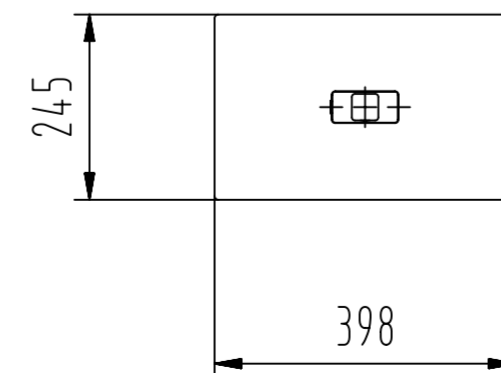

Modell 1:20
Art.Nr.: D111.401

4000K		CH-Ausführung T12	
weiss	L111.038	gottardo Serie B mid CIK Stehleuchte 4000K weiss RAL9003 98W gB T12 CH	
silbergrau	L111.370	gottardo Serie B mid CIK Stehleuchte 4000K silbergrau 98W gB T12 CH	
anthrazit	L111.371	gottardo Serie B mid CIK Stehleuchte 4000K anthrazit 98W gB T12 CH	
schwarz	L111.372	gottardo Serie B mid CIK Stehleuchte 4000K schwarz 98W gB T12 CH	
3500K		CH-Ausführung T12	
weiss	L111.373	gottardo Serie B mid CIK Stehleuchte 3500K weiss RAL9003 98W gB T12 CH	
silbergrau	L111.374	gottardo Serie B mid CIK Stehleuchte 3500K silbergrau 98W gB T12 CH	
anthrazit	L111.375	gottardo Serie B mid CIK Stehleuchte 3500K anthrazit 98W gB T12 CH	
schwarz	L111.376	gottardo Serie B mid CIK Stehleuchte 3500K schwarz 98W gB T12 CH	

gottardo Serie B mid Kundenzeichnung	Masstab	Gezeichnet	dh	24.11.20
	1:10	Geändert		
		Normgepr.		
		Blattnummer		
S-TEC electronics AG Gewerbstrasse 6 CH-6314 Unteraegerli			D111.201	