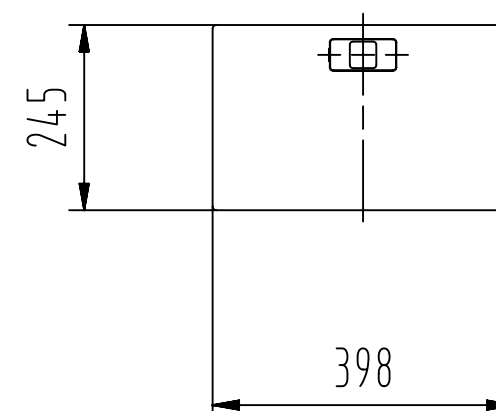

Modell 1:20
Art.Nr.: D111.400

4000K			CH-Ausführung T12
weiss		L111.210	gottardo Serie B side CIK Stehleuchte 4000K weiss 98W gB side T12 CH
silbergrau		L111.377	gottardo Serie B side CIK Stehleuchte 4000K silbergrau 98W gB side
anthrazit		L111.378	gottardo Serie B side CIK Stehleuchte 4000K anthrazit 98W gB side
schwarz		L111.379	gottardo Serie B side CIK Stehleuchte 4000K schwarz 98W gB side

gottardo Serie B side Kundenzeichnung	Masstab	Gezeichnet	dh	24.11.20
	1:10	Geändert		
		Normgepr.		
		Blattnummer		
S-TEC electronics AG Gewerbstrasse 6 CH-6314 Unteraegeri			D111.402	