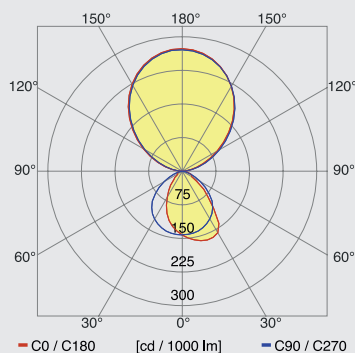

gottardo Serie V wall

bringt angenehmes Licht und vielseitige Lichtszenen, intuitiv bedient über die App auf Ihrem Smartphone.

- 9'730 Lumen
- 112 Lumen/Watt (Energieeffizienzklasse A+)
- Farbwiedergabeindex (CRI) 96
- blend- und flimmerfrei
- 50'000 Betriebsstunden $\hat{=}$ ca 20 Jahre
- swiss made – Qualität aus dem Ägerital, Kt. Zug

Lichtstärkeverteilungskurve LVK

Das Diagramm zeigt die Lichtverteilung von vorne (blau) und von der Seite (rot) für die oberen und unteren Lichtsysteme. Das Verhältnis zwischen direkter und indirekter Beleuchtung ist variabel.

Optische Eigenschaften	
Lichtaustritt	direkt/indirekt
Lichtstrom	9'730 lm
Beleuchtungsstärke	1 – 2'000 lx (0.75 m über Boden)
Lichtausbeute	112 lm/W
Farbtemperatur	2'700 – 6'500 Kelvin einstellbar Rot, Grün, Blau frei wähl- und mischbar
Farbwiedergabeindex (CRI)	96 (R9 = 90,7)
Blendungsbewertung (UGR)	<13
Mechanische Eigenschaften	
Gewicht	4.4 kg
Abmessungen	Höhe: 87 mm Leuchtenkopf: B 251 x L 424 x H 42 mm
Material	Aluminium, pulverbeschichtet
Raster/Entblendung	Acrylglas (prismatischer und satiniertes Diffusor)
Artikel, mitte	weiss L110.348 silbergrau L110.349 anthrazit L110.350 schwarz L110.351
Artikel, unten	weiss L110.275 silbergrau L110.276 anthrazit L110.277 schwarz L110.278