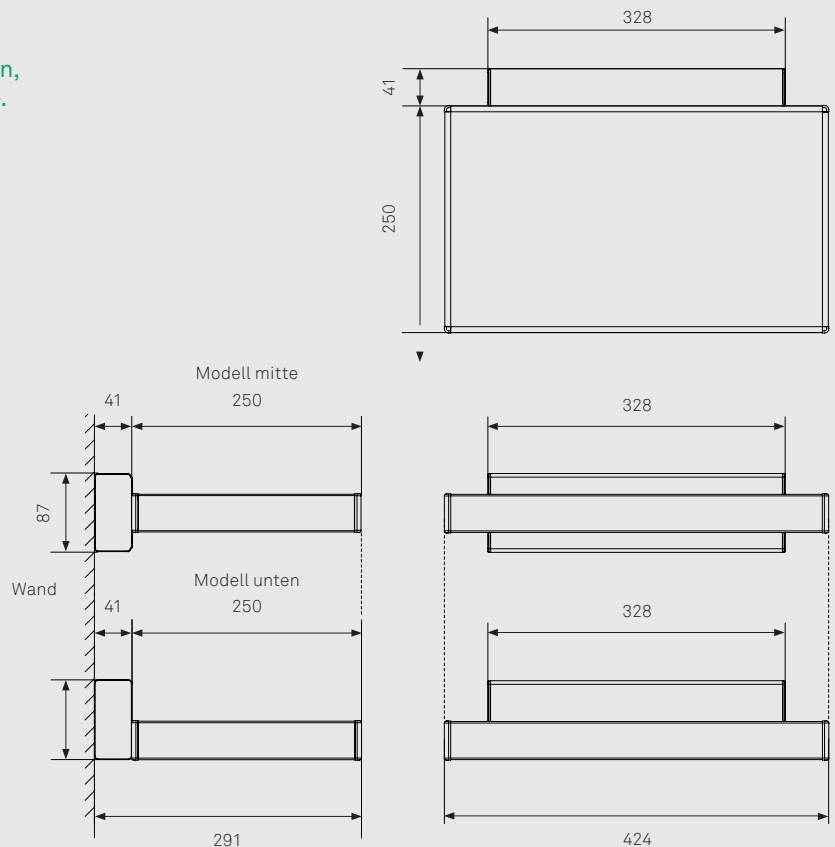

Lichtstärkeverteilungskurve LVK

Das Diagramm zeigt die Lichtverteilung von vorne (blau) und von der Seite (rot) für die oberen und unteren Lichtsysteme. Das Verhältnis zwischen direkter und indirekter Beleuchtung ist variabel.

Optische Eigenschaften	
Lichtaustritt	direkt/indirekt
Lichtstrom	9'730 lm
Beleuchtungsstärke	1 – 2'000 lx (0.75 m über Boden)
Lichtausbeute	112 lm/W
Farbtemperatur	2'700 – 6'500 Kelvin einstellbar Rot, Grün, Blau frei wähl- und mischbar
Farbwiedergabeindex (CRI)	96 (R9 = 90,7)
Blendungsbewertung (UGR)	<13
Mechanische Eigenschaften	
Gewicht	4.4 kg
Abmessungen	Höhe: 87 mm Leuchtenkopf: B 251 x L 424 x H 42 mm
Material	Aluminium, pulverbeschichtet
Raster/Entblendung	Acrylglas (prismatischer und satiniertes Diffusor)
Artikel, mitte	weiss L110.348 silbergrau L110.349 anthrazit L110.350 schwarz L110.351
Artikel, unten	weiss L110.275 silbergrau L110.276 anthrazit L110.277 schwarz L110.278