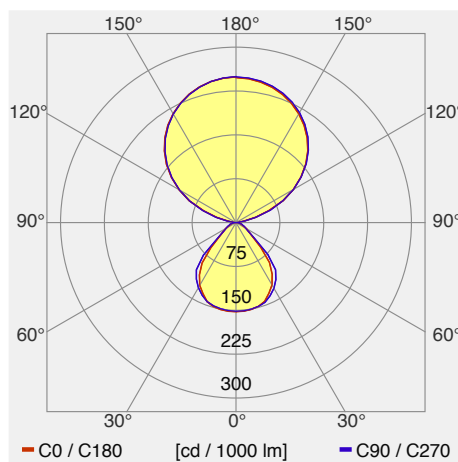

Gottardo Stehleuchte 98W Serie B, flimmerfrei und stufenlos dimmbar

Die LED-Stehleuchte gottardo Serie B ist für den Homeoffice Arbeitsplatz oder kleine Büros optimiert. Der Lichtstrom (bis zu 14'200 Lumen) wird vor allem indirekt abgegeben und erhellt die Arbeitsfläche gleichmässig.

Leuchtenkategorie	Stehleuchte
Lampenkategorie	LED
Betriebsgerät	integriert
dimmbar	ja
Lichtregelung	keine
Artikelnummer(n)	L111.038
Gemessene Leistung (Betrieb / Standby)	96 W / 0.5 W
Gesamtlichtstrom 25°	14206 lm
Leuchtenlichtausbeute (Anforderung)	148 lm/W (106 lm/W)
Anteil Direktlicht	29 %
Blendklasse UGR im Standardraum	<13 / <13 (längs/quer)
Max. Leuchtdichte über 65°	max. 1301 cd/m ²
Farbtemperatur	4000 K
Farbwiedergabeindex Ra	>80
Farbtoleranz nach McAdams	0
Lebensdauer	50000 h
Messung	09.12.2020 METAS, Beat Imhof
EULUMDAT-Datei	lvk2107_gottardo_Serie_B_5°.LDT, original