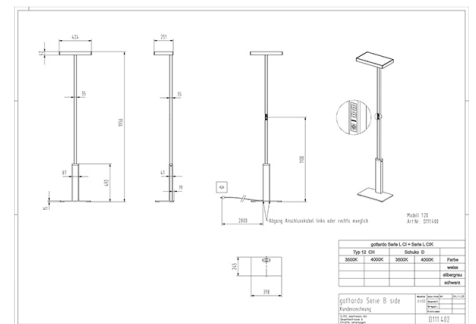

Gottardo Stehleuchte 98W Serie B, flimmerfrei und stufenlos dimmbar

Die LED-Stehleuchte gottardo Serie B ist für den Homeoffice Arbeitsplatz oder kleine Büros optimiert. Der Lichtstrom (bis zu 14'200 Lumen) wird vor allem indirekt abgegeben und erhellt die Arbeitsfläche gleichmässig.

Leuchtenkategorie	Stehleuchte
Lampenkategorie	LED
Betriebsgerät	integriert
dimmbar	ja
Lichtregelung	keine
Artikelnummer(n)	L111.038
Gemessene Leistung (Betrieb / Standby)	96 W / 0.5 W
Gesamtlichtstrom 25°	14206 lm
Leuchtenlichtausbeute (Anforderung)	148 lm/W (106 lm/W)
Anteil Direktlicht	29 %
Blendklasse UGR im Standardraum	<13 / <13 (längs/quer)
Max. Leuchtdichte über 65°	max. 1301 cd/m ²
Farbtemperatur	4000 K
Farbwiedergabeindex Ra	>80
Farbtoleranz nach McAdams	0
Lebensdauer	50000 h
Messung	09.12.2020 METAS, Beat Imhof
EULUMDAT-Datei	lvk2107_gottardo_Serie_B_5°.LDT, original